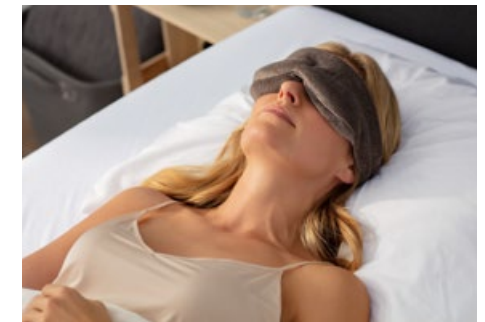

TEMPUR® Unterwegs

Auch unterwegs gibt es immer wieder Situationen, wo Sie sich nach Ruhe und Komfort sehnen. Eine ganze Reihe an speziellen TEMPUR® Produkten hilft Ihnen beim Entspannen.

TEMPUR® Reisekissen

Nehmen Sie Ihr Lieblingskissen einfach mit. Das Reisekissen gleicht in Form und Funktion dem TEMPUR® Shape Kissen, ist jedoch nur halb so breit. Eingerollt in dem praktischen Tragebeutel wird das Kissen klein und handlich.

Kissen 25 × 31 × 10/7 cm
Tragebeutel Ø 12 × 31 cm, PU

Kissenbezug: Velours anthrazit, waschbar bei 60°C.

Grösse cm	Preis CHF UVP	Artikel-Nr.
25 × 31 × 10/7	109.-	123095
Ersatzbezug Velours, anthrazit		
25 × 31 × 10/7	28.-	140006
Tragebeutel blau		
Ø 12 × 31	48.-	140051
Jersey-Bezug, diverse Farben		
	25.90	

TEMPUR® Schlafmaske

Die Schlafmaske passt sich lückenlos und sanft der Augenpartie an. So sorgt sie für die nötige Dunkelheit während des Schlafens oder Ausruhens. Für tiefe und erholsame Entspannung.

Bezug: 75% Baumwolle, 25% Polyester

Preis CHF UVP	Artikel-Nr.
35.-	180015

TEMPUR® Reiseset

Das Reiseset ist ein tragbares Schlafsystem für alle, die auf ihre TEMPUR® Matratze und ihr Kissen auch auf Reisen nicht verzichten möchten. Das Set besteht aus einer Matratzenauflage und einem Reisekissen in einem praktischen Reisetrolley für den leichten Transport.

Auflage 70 × 200 × 3,5 cm
Trolley 80 × 25 × 29 cm, Oxford-Nylon schwarz
Kissen 25 × 31 × 10/7 cm

Matratzen- und Kissenbezug: Velours anthrazit, waschbar bei 60°C
* nicht einzeln erhältlich

Bezeichnung	Preis CHF UVP	Artikel-Nr.
Reiseset mit Reisematratze*, Reisekissen und Trolley	490.-	118814
Ersatztrolley	85.-	188901