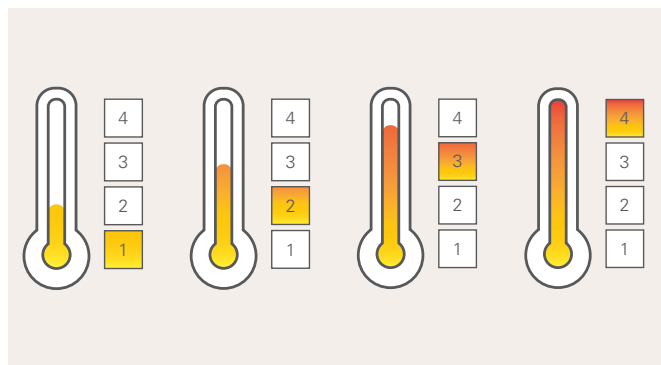

DER RICHTIGE WÄRMEINDEX

Haben Sie eher kalt oder eher warm im Bett? Wählen Sie Ihr passendes Duvet:

1/kühl: Für Schläfer mit sehr geringem Wärmebedürfnis und/oder Schläfer in stark geheizten Schlafzimmern. Geeignet auch für Wasserbetten oder im Sommer.

2/medium: Für Schläfer mit geringem Wärmebedürfnis und/oder für Schläfer in geheizten Schlafzimmern. Geeignet auch für Wasserbetten.

3/warm: Für Schläfer mit durchschnittlichem Wärmebedürfnis und/oder für Schläfer in wenig geheizten, normal isolierten Schlafzimmern.

4/extra-warm: Für Schläfer mit hohem Wärmebedürfnis und/oder für Schläfer in kühlen Schlafzimmern.