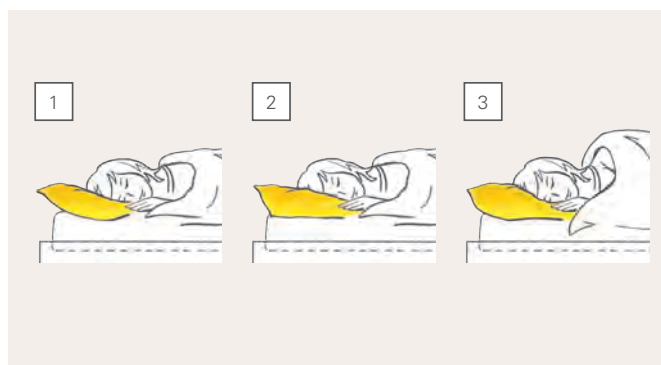

DIE PASSENDE STÜTZKRAFT

Ihr Kissen soll den Kopf stützen und so die Halswirbelsäule entlasten. Wählen Sie Ihr passendes Kissen:

1/soft: Weniger stark gefülltes Kissen, geeignet für Bauch- und Rückenschläfer.

2/medium: Durchschnittlich gefülltes Kissen, geeignet für Bauch-, Rücken- und Seitenschläfer.

3/firm: Stärker gefülltes Kissen, besonders geeignet für Seitenschläfer und Schläfer mit breiter Schulter und eher fester Matratze.

HYGIENISCHE FRISCHE IM BETT

Wie die Matratzen der Linie dream-away sind auch die Duvets und Kissen mit dem Hygiene-Mehrwert rovida Silverskin^{Ag} ausgerüstet. Auf dem weichen Baumwoll-Feinsatin sind kleinste Silberionen eingearbeitet, welche mögliche Mikroorganismen wie Hausstaubmilben, Bakterien und Mikropilze auf natürliche Art ausschalten. Diese Hygienefunktion ist humantoxikologisch unbedenklich, erfüllt das Zertifikat Öko-Tex Standard 100 Klasse 1 und hat hohe Waschbeständigkeit.