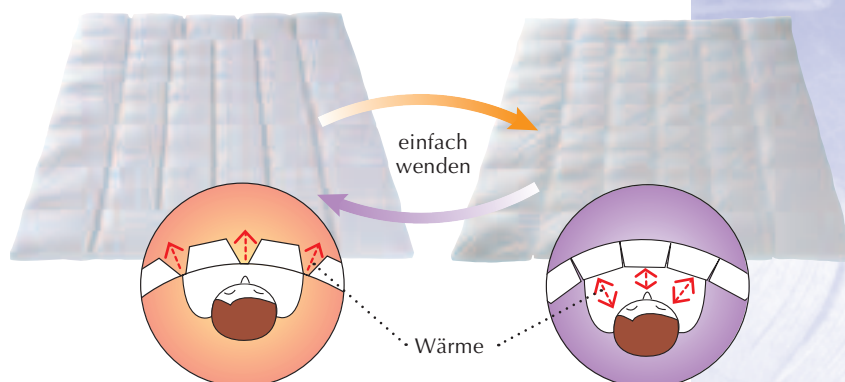

CLIMACHANGE – optimales Bettklima das ganze Jahr.
2 Klimaseiten: für warme und kalte Tage. Je nach Jahreszeit / Wärmebedarf – einfach wenden.

Verschiedene Wärmespeicher je nach Duvetseite

Ganzjahres-Duvet CLIMACHANGE®

Durch das ausgeklügelte Kassettensystem entsteht ein Duvet mit zwei verschiedenen Klimaseiten.

Inhalt	Fassung	Wärmeindex	Art. Nr.	Grösse cm	Inhalt g	Verkauf CHF
Neue, reine Gänsedaunen weiss (90%) ★★★★★	Satin (Baumwolle)	1 / 3	2160	160 x 210	720	550.–
				160 x 240	830	650.–
				200 x 210	900	720.–
				240 x 240	1240	990.–

Kissen CLIMACHANGE mit Reissverschluss und Nachfüllschleuse

Geeignet für Bauch-, Seiten- und Rückenschläfer.
Kühlend im Sommer – kuschelig warm im Winter

Aussenhülle	Innenkissen	Stützkraft-index	Art. Nr.	Grösse cm	Verkauf CHF
1. Seite: Inhalt: Seide versteppt Stoff: 50% Seide / 50% Baumwolle	Inhalt: neue, reine Gänsefedern Stoff: Barchent (Baumwolle)	1-3	2165	50 x 70	129.–
2. Seite: Inhalt: Neue, reine Gänsedaunen weiss (90%) Stoff: 100% Baumwolle					
Nachfüllbeutel: Neue, reine Gänsefedern weiss ★★★★★			630	200 g	15.–