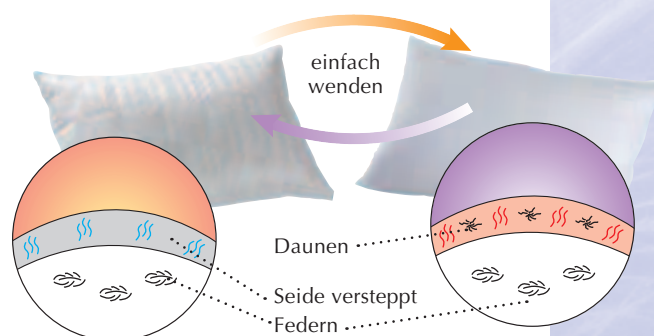

CLIMACHANGE – optimales Bettklima das ganze Jahr.
2 Klimaseiten: für warme und kalte Tage. Je nach Jahreszeit / Wärmebedarf – einfach wenden.

Verschiedene Wärmespeicher je nach Duvetseite

Ganzjahres-Duvet CLIMACHANGE®

Durch das ausgeklügelte Kassettensystem entsteht ein Duvet mit zwei verschiedenen Klimaseiten.

Inhalt	Fassung	Wärmeindex	Art. Nr.	Grösse cm	Inhalt g	Verkauf CHF
Neue, reine Gänsedaunen weiss (90%) ★★★★★	Satin (Baumwolle)	1 / 3	2160	160 x 210	720	550.–
				160 x 240	830	650.–
				200 x 210	900	720.–
				240 x 240	1240	990.–

Kissen CLIMACHANGE mit Reissverschluss und Nachfüllschleuse

Geeignet für Bauch-, Seiten- und Rückenschläfer.
Kühlend im Sommer – kuschelig warm im Winter

Aussenhülle	Innenkissen	Stützkraft-index	Art. Nr.	Grösse cm	Verkauf CHF
1. Seite: Inhalt: Seide versteppt Stoff: 50% Seide / 50% Baumwolle	Inhalt: neue, reine Gänsefedern Stoff: Barchent (Baumwolle)	1-3	2165	50 x 70	129.–
2. Seite: Inhalt: Neue, reine Gänsedaunen weiss (90%) Stoff: 100% Baumwolle					
Nachfüllbeutel: Neue, reine Gänsefedern weiss ★★★★★			630	200 g	15.–