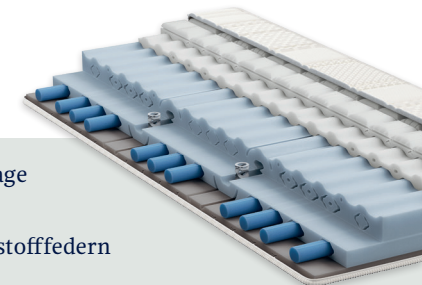

BodyPro

Entspannungsmatratze für alle

- Kuschelfaktor durch integrierten Topper
- Körperanpassung auf ganzer Liegefläche

Preise *		80	90	95	100	120	140	160	180	200
Länge/Breite in cm	200/210	1489.-	1489.-	1817.-	1817.-	2378.-	2612.-	2987.-	3361.-	3735.-
	190/220	1817.-	1817.-	1957.-	2097.-	2846.-	3127.-	3595.-	4016.-	4484.-

BodyLuxe

Entspannung für gute Nächte und energiegeladene Tage

- Integrierter Topper für Komfort und Wohlbefinden
- Optimale Schulterentlastung
- Hybridmatratze aus High-Resilience-Kaltschaum mit Kunststofffedern

BodyFine

Entspannungsmatratze der Extraklasse

- Extraweicher integrierter Topper mit viskoelastischer Auflage
- Optimale Schulter- und Hüftentlastung
- Hybridmatratze aus High-Resilience-Kaltschaum mit Kunststofffedern