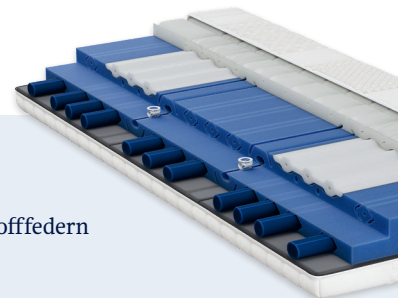

bico
SWISS SINCE 1861

Für ä tüüfä gsundä Schlaaf.®

bico
SWISS SINCE 1861

Die neue Body Familie

Für mehr Entspannung und besseren Schlaf

Lassen Sie sich fallen. Ein gesunder Schlaf ist entscheidend, damit Sie regenerieren können. Alle Body-Matratzen sorgen für ein einmaliges, schwebendes Liegegefühl. Der integrierte Topper als obere weiche Schicht nimmt Ihren Körper perfekt auf. Gleichzeitig werden Sie von ergonomischen Zonen gestützt, damit Ihre Tiefenmuskulatur völlig entspannen kann. Der gesamte Körper wird so rundum entlastet. Sie werden sich wie getragen fühlen.

BodyPro

Entspannungsmatratze für alle

- Kuschelfaktor durch integrierten Topper
- Körperanpassung auf ganzer Liegefläche

Preise *		80	90	95	100	120	140	160	180	200
Länge/Breite in cm	200/210	1489.-	1489.-	1817.-	1817.-	2378.-	2612.-	2987.-	3361.-	3735.-
	190/220	1817.-	1817.-	1957.-	2097.-	2846.-	3127.-	3595.-	4016.-	4484.-

BodyLuxe

Entspannung für gute Nächte und energiegeladene Tage

- Integrierter Topper für Komfort und Wohlbefinden
- Optimale Schulterentlastung
- Hybridmatratze aus High-Resilience-Kaltschaum mit Kunststofffedern