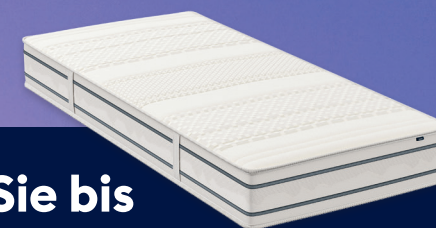

Swiss Made

BICO-Matratzen werden in Schänis mit viel Innovationskraft entwickelt und mit Liebe von Hand gefertigt. Wenn immer möglich beziehen wir unsere Rohstoffe von hiesigen Lieferanten. So verwenden wir in der Schweiz hergestellte Komfortschäume und Wolle von Schweizer Bergschafen.

Tiefenentspannung im Schlaf.

Erleben Sie die neue Body-Matratzenkollektion und profitieren Sie während der BICO-Entspannungswochen.

Sparen Sie bis zu CHF 600.-*

* Matratze BodyFine 180 x 200 cm vom 03.03. – 07.05.2023

bico
SWISS SINCE 1861

Für ä tüüfä gsundä Schlaaf.®

bico
SWISS SINCE 1861

Die neue Body Familie

Für mehr Entspannung und besseren Schlaf

Lassen Sie sich fallen. Ein gesunder Schlaf ist entscheidend, damit Sie regenerieren können. Alle Body-Matratzen sorgen für ein einmaliges, schwebendes Liegegefühl. Der integrierte Topper als obere weiche Schicht nimmt Ihren Körper perfekt auf. Gleichzeitig werden Sie von ergonomischen Zonen gestützt, damit Ihre Tiefenmuskulatur völlig entspannen kann. Der gesamte Körper wird so rundum entlastet. Sie werden sich wie getragen fühlen.

BodyFine

Entspannungsmatratze der Extraklasse

- Extraweicher integrierter Topper mit viskoelastischer Auflage
- Optimale Schulter- und Hüftentlastung
- Hybridmatratze aus High-Resilience-Kaltschaum mit Kunststofffedern