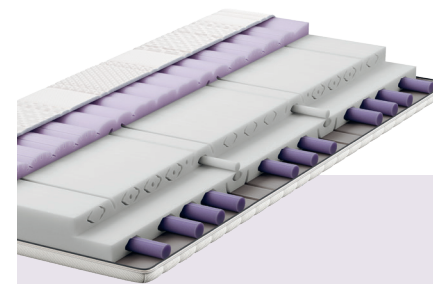

Tiefenentspannung im Schlaf.

Erleben Sie die neue Body-Matratzenkollektion und profitieren Sie während der BICO-Entspannungswochen.

Sparen Sie bis zu CHF 600.-*

* Matratze BodyFine 180 x 200 cm vom 03.03. – 07.05.2023

bico
SWISS SINCE 1861

Für ä tüüfä gsundä Schlaaf.®

bico
SWISS SINCE 1861

Die neue Body Familie

Für mehr Entspannung und besseren Schlaf

Lassen Sie sich fallen. Ein gesunder Schlaf ist entscheidend, damit Sie regenerieren können. Alle Body-Matratzen sorgen für ein einmaliges, schwebendes Liegegefühl. Der integrierte Topper als obere weiche Schicht nimmt Ihren Körper perfekt auf. Gleichzeitig werden Sie von ergonomischen Zonen gestützt, damit Ihre Tiefenmuskulatur völlig entspannen kann. Der gesamte Körper wird so rundum entlastet. Sie werden sich wie getragen fühlen.

BodyPro

Entspannungsmatratze für alle

- Kuschelfaktor durch integrierten Topper
- Körperanpassung auf ganzer Liegefläche

Preise *		80	90	95	100	120	140	160	180	200
Länge/Breite in cm	200/210	1489.-	1489.-	1817.-	1817.-	2378.-	2612.-	2987.-	3361.-	3735.-
	190/220	1817.-	1817.-	1957.-	2097.-	2846.-	3127.-	3595.-	4016.-	4484.-

BodyLuxe

Entspannung für gute Nächte und energiegeladene Tage

- Integrierter Topper für Komfort und Wohlbefinden
- Optimale Schulterentlastung
- Hybridmatratze aus High-Resilience-Kaltschaum mit Kunststofffedern