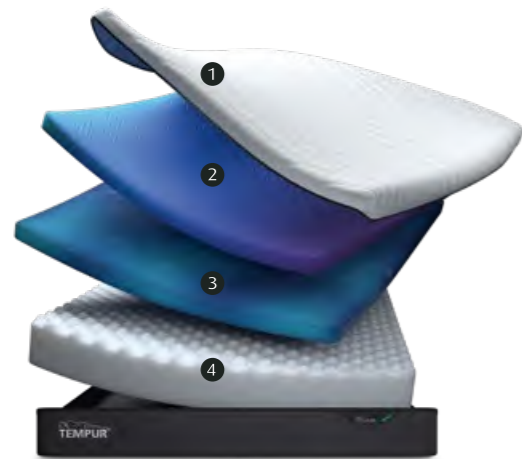

MEDIUM

Etwas fester als die »Soft«, das ist unsere TEMPUR PRO® Medium. Komfort und Unterstützung sind gut ausbalanciert.

- 1. TEMPUR PRO® CoolQuilt Bezug**
Mit einer eingewebten Schicht aus 2 cm TEMPUR® Material fühlt sich der Bezug kühl an und bietet luxuriösen Komfort. Zum Reinigen lässt er sich mühelos abziehen.
- 2. TEMPUR® Advanced Material**
Sorgt für 20% mehr Druckentlastung*, absorbiert mehr Bewegungen und passt sich noch besser an.
- 3. TEMPUR Adapt® Material**
Das stützende und druckentlastende original TEMPUR® Material – jetzt noch belastbarer und langlebiger.
- 4. TEMPUR DuraBase™ Technology**
Sorgt mit den anderen Schichten für langanhaltenden Komfort und Unterstützung.

MEDIUM TEMPUR PRO® CoolQuilt

Grösse in cm	Preis CHF	Artikel-Nr.
80 × 200 × 23	2'100.-	83114045
90 × 200 × 23	2'100.-	83107263
100 × 200 × 23	2'100.-	83114062
140 × 200 × 23	3'390.-	83114080
160 × 200 × 23	4'190.-	83114089
180 × 200 × 23	4'350.-	83114098

QuickRefresh™ Bezug: 50% Polyethylen, 48% Polyester, 2% Elasthan, bei 40°C waschbar
Unterer Bezug: oberes Gewebe: 100% Polyester · graues Gewebe seitlich: 78% Polyester, 22% recyceltes Polyester · Unterseite: 100% recyceltes Polyester, bei 60°C waschbar
 Die Bezüge sind Trockner geeignet.