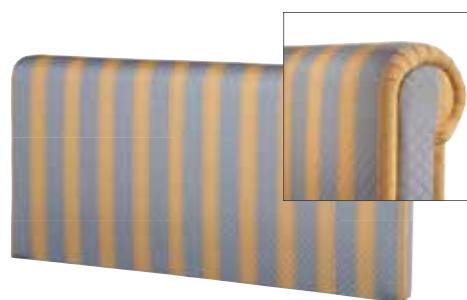

Kopfteile

4631 Kopfteil mirador
Gerade, Höhe 95 cm, Tiefe 12 cm.

4633 Kopfteil belvédère
Mit Schatose, Höhe 95 cm, Tiefe 18/23 cm.

4635 Kopfteil majestic
Extrahoch, Höhe 145 cm, Tiefe 6 cm.

4637 Kopfteil savoy
Kapitoniert mit Knöpfen, Höhe 120 cm, Tiefe 10 cm.